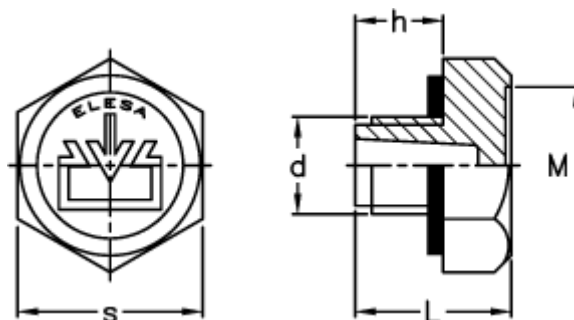

Varenummer: 2311059946
Beskrivelse: E+G Olieprop m/drain logo
TSD.14x1,5, rød

Mål

d	= M14x1,5
h	= 9
L	= 16
M	= 15.0
s	= 19
Tilspændingsmoment NM = 6 til 8	